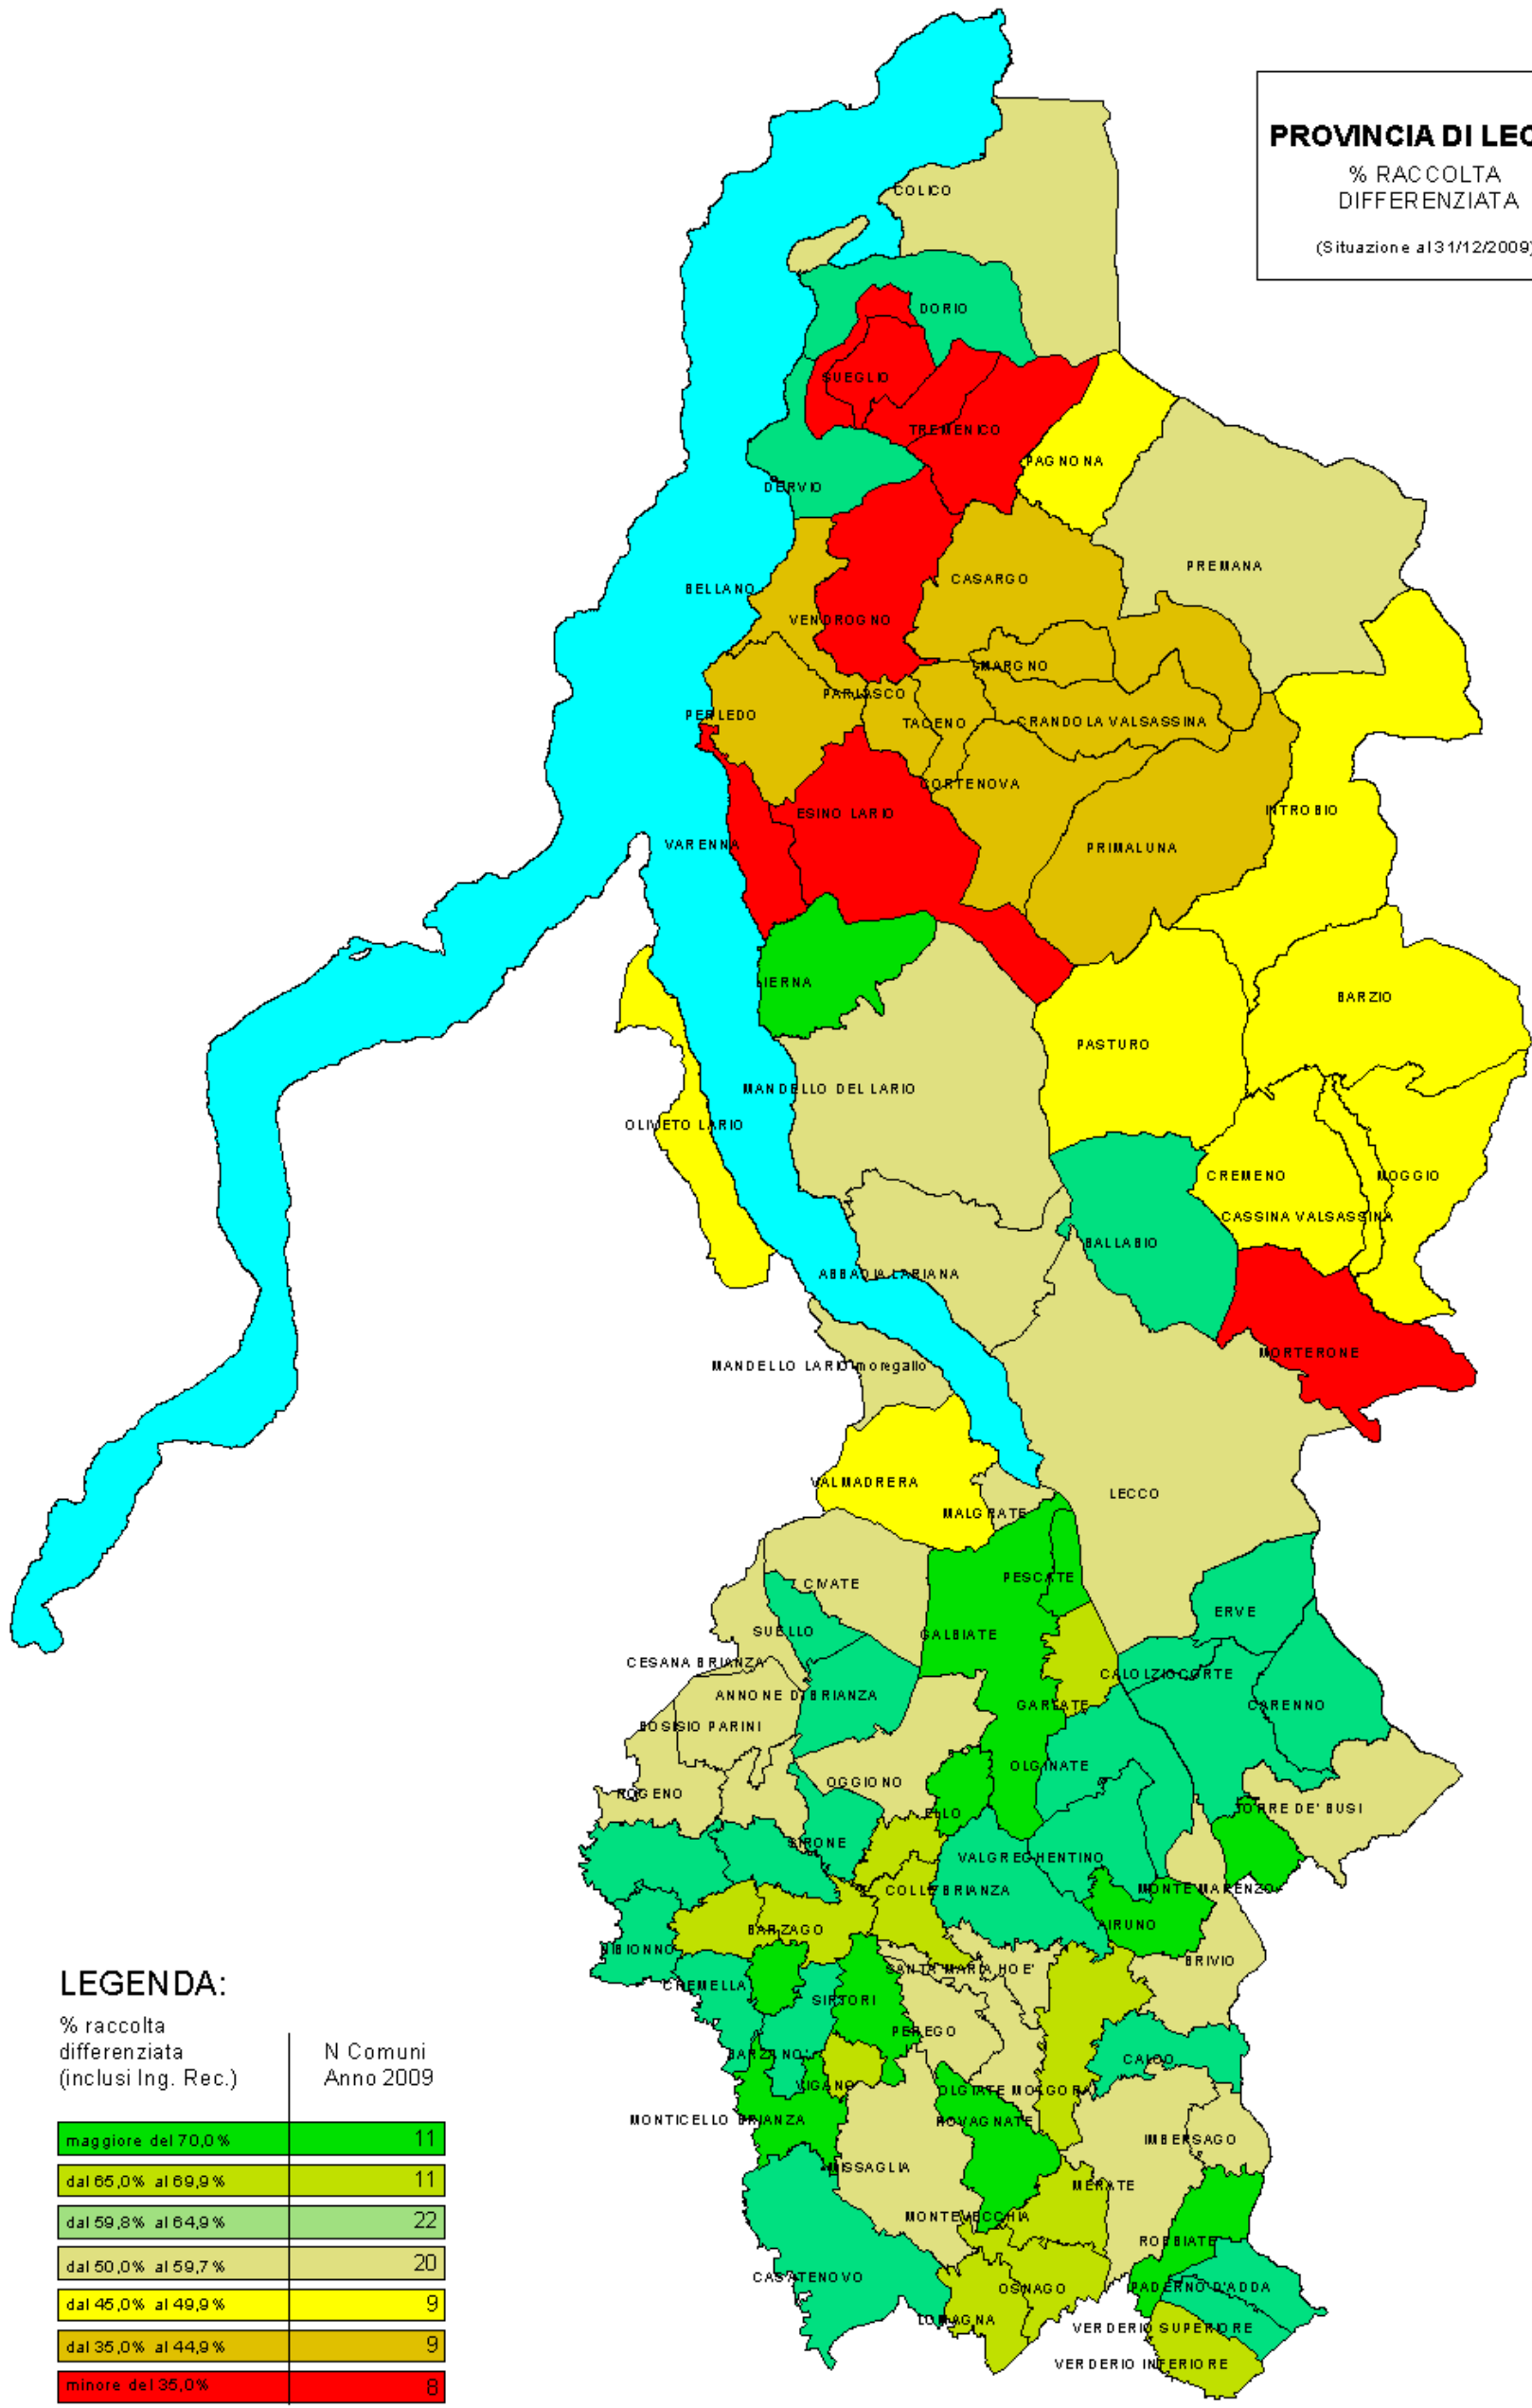

**PROVINCIA DI LECCO**  
 % RACCOLTA  
 DIFFERENZIATA  
 (Situazione al 31/12/2009)

**LEGENDA:**

% raccolta differenziata (inclusi Ing. Rec.)

N Comuni Anno 2009

maggiore del 70,0 %	11
dal 65,0 % al 69,9 %	11
dal 59,8 % al 64,9 %	22
dal 50,0 % al 59,7 %	20
dal 45,0 % al 49,9 %	9
dal 35,0 % al 44,9 %	9
minore del 35,0 %	8